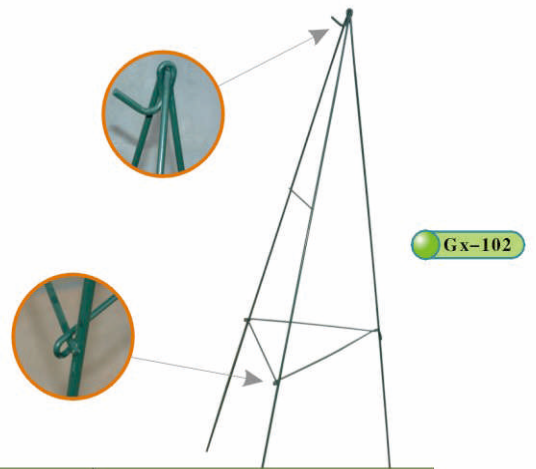

花架系列

编号(Model No.)	规格(Size)
Gx-094	78"x29"
Gx-095	72"x22" 48"x22"
Gx-096	84"x24"
Gx-097	72"x20"
Gx-098	72"x20" 32"x12"
Gx-099	72"x22"
Gx-0100	20"x72"
Gx-0101	48"x20"
Gx-0102	18" 21" 24" 27" 30" 42" 60"